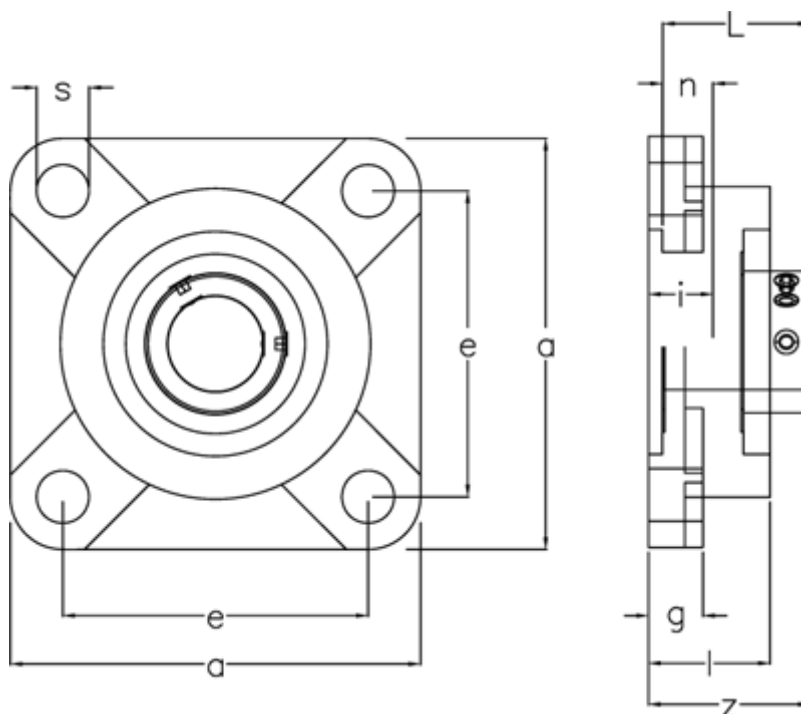

Varenummer: 54810052071
Beskrivelse: 4 huls flangeleje SSUCF207 f/aksel Ø35mm
Massiv rustfast, mat

Mål

a	= 117	Leje	= SUC207
Bolt str.	= M14	Nominal træk	= 17.5
e	= 92	s	= 13
g	= 15.5	Vægt	= 1.61
Hus	= SF207	z	= 44.4
i	= 19		
l	= 34.0		
L	= 42.9		